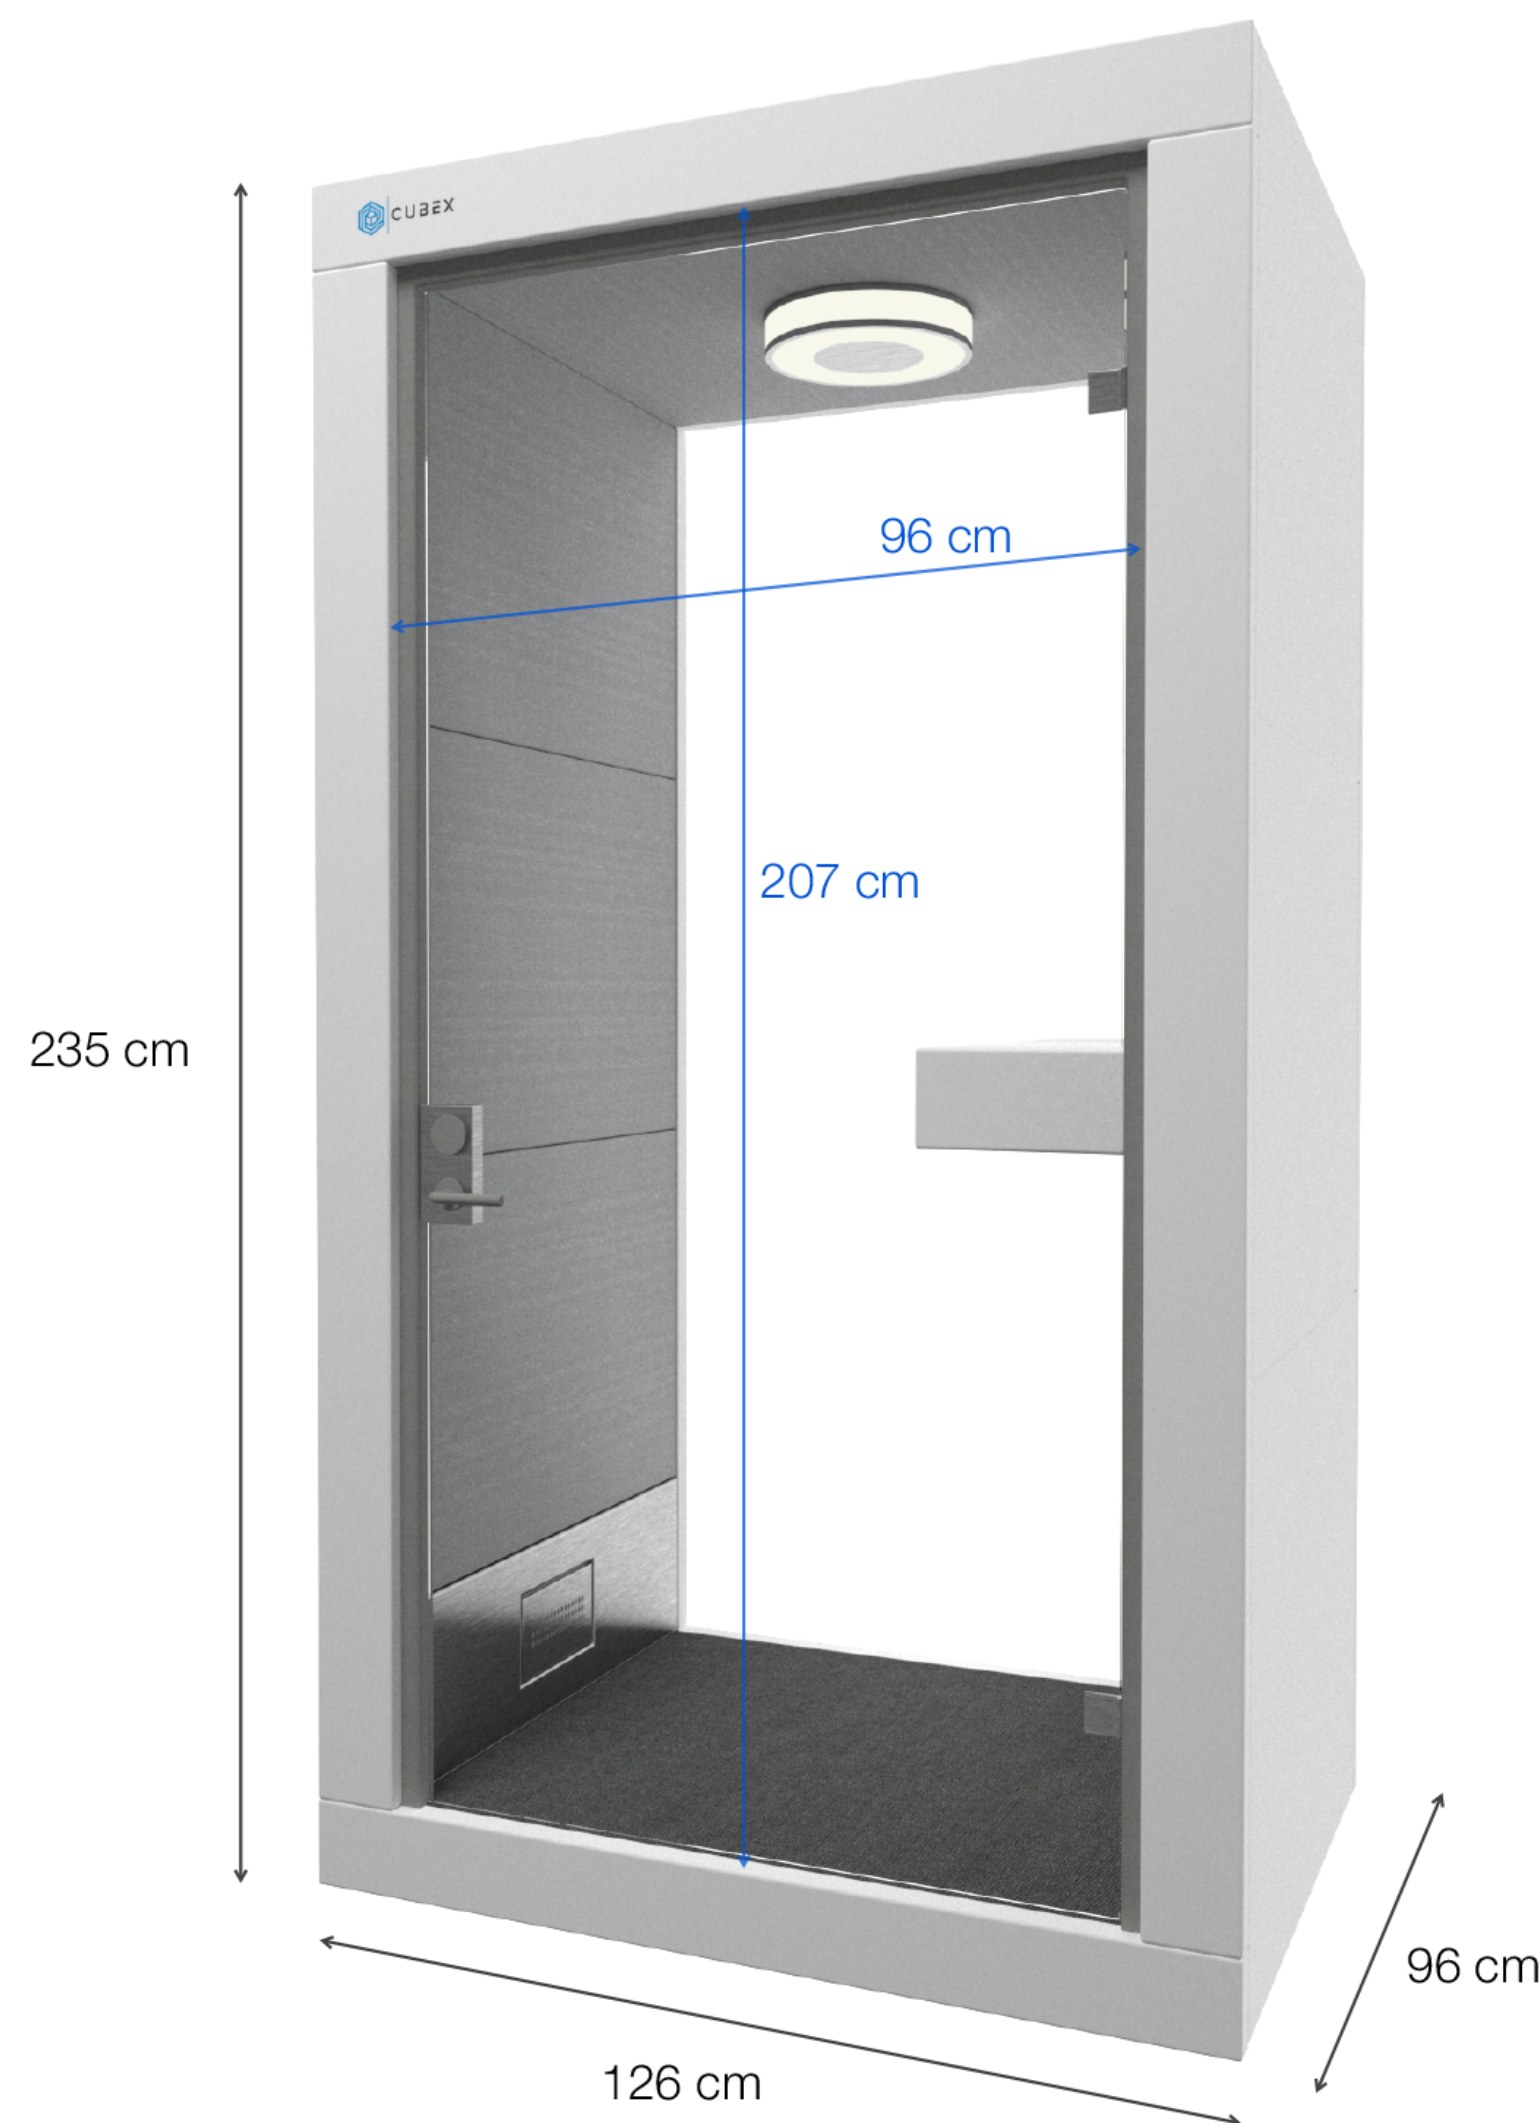

# Cubex Phone

Cubex Phone on yhdelle henkilölle miellyttävä ja hiljainen tila rauhallisiin keskusteluihin tai hetkelliseen oman tilan tarpeeseen. Raikkaassa, ilmastoidussa, tilassa viihdyt useammankin puhelun ajan.

## Ulkopinta

Laminoitu, karkaistu, ääntä eristävä turvalasi. Ulkopinta teräspeltiä, vakiovärinä mattavalkoinen. Ulkopinnat teräspeltiä, vakioväri matta valkoinen. Ulkopinta saatavana myös monilla eri RAL-sävyillä. Lasit vakiona 10 mm karkastu turvalasi.

## Sisäpinta

Seinä- ja kattomateriaali Ecophon kierrätettävää äänieristelevyä, eri värisävyillä. Paloturvallisuusluokka A2-s1, d0. Sisäilmanlaatuluokka M1. Lattiamateriaalina julkitilan kovaa kulutusta kestävä matto. Väri tummanharmaa. Helposti puhdistettava. Lattiamattoja saatavana tilauksesta eri värisävyillä. Sisäsokkelin teräspelti vakioväri RAL 9007. Muita värisävyjä saatavana tilauksesta.

## Mitat

Ulkomitat:  
Leveys 126 cm x syvyys 96 cm x korkeus 235 cm.

Sisämitat:  
Leveys 96 cm x syvyys 90 cm x korkeus 207 cm.  
Minimihuonekorkeus: 248 cm